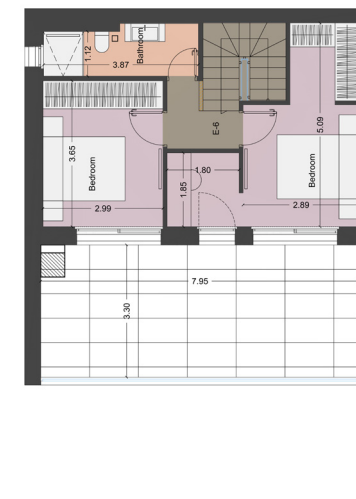

Μεζονέτα Ε6

ΤΟΠΟΘΕΣΙΑ: Λεωφόρος Αμαρουσίου 24, Νέο Ηράκλειο

Επιφάνεια	129 τ.μ.
Όροφος	5ος & 6ος
Προσανατολισμός	Νοτιοδυτικός
Υπνοδωμάτιο	1 master & 2 Υ/Δ
Μπάνιο	2
WC	☑
Βεράντα	53 τ.μ. σύνολο
ΕΝ Θέση στάθμευσης*	☑
Αποθήκη	☑

*Με δυνατότητα δεύτερης θέσης στάθμευσης

----- Λεωφόρος Αμαρουσίου -----

6ος όροφος

5ος όροφος

T +30 212 000 8211 E grammikos@grammikos.com W grammikos.com

ΣΗΜΕΙΩΣΗ: Οι διαστάσεις της κατοικίας έχουν υπολογιστεί από τα όρια των εξωτερικών τοίχων, συμπεριλαμβανομένων των εσωτερικών τοίχων και των εσωτερικών δομικών στοιχείων του κτηρίου. Αλλαγές ενδέχεται να γίνουν κατά τη διάρκεια της κατασκευής. Οι διαστάσεις, τα εξαρτήματα και τα φινιρίσματα υπόκεινται σε αλλαγές χωρίς ειδοποίηση. Οι κατοικίες παραδίδονται χωρίς έπιπλα. Η επίπλωση είναι ενδεικτική.