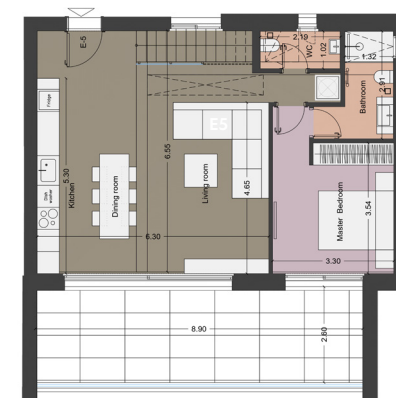

Μεζονέτα E5

ΤΟΠΟΘΕΣΙΑ: Λεωφόρος Αμαρουσίου 24, Νέο Ηράκλειο

Επιφάνεια	127 τ.μ.
Όροφος	5ος & 6ος
Προσανατολισμός	Νοτιοανατολικός
Υπνοδωμάτιο	1 master & 2 Υ/Δ
Μπάνιο	2
WC	✓
Βεράντα	67 τ.μ. σύνολο
ΕΥ Θέση στάθμευσης*	✓
Αποθήκη	✓

*Με δυνατότητα δεύτερης θέσης στάθμευσης

Λεωφόρος Αμαρουσίου

6ος όροφος

5ος όροφος

T +30 212 000 8211 E grammikos@grammikos.com W grammikos.com

ΣΗΜΕΙΩΣΗ: Οι διαστάσεις της κατοικίας έχουν υπολογιστεί από τα όρια των εξωτερικών τοίχων, συμπεριλαμβανομένων των εσωτερικών τοίχων και των εσωτερικών δομικών στοιχείων του κτηρίου. Αλλαγές ενδέχεται να γίνουν κατά τη διάρκεια της κατασκευής. Οι διαστάσεις, τα εξαρτήματα και τα φινιρίσματα υπόκεινται σε αλλαγές χωρίς ειδοποίηση. Οι κατοικίες παραδίδονται χωρίς επίπλη. Η επίπλωση είναι ενδεικτική.