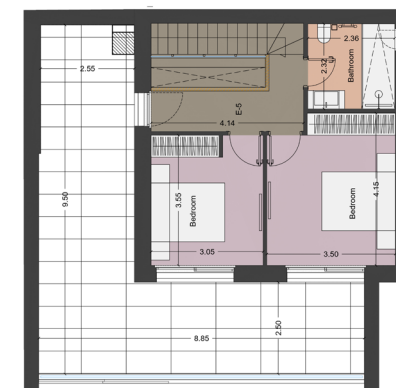

Μεζονέτα E5

ΤΟΠΟΘΕΣΙΑ: Λεωφόρος Αμαρουσίου 24, Νέο Ηράκλειο

Επιφάνεια	127 τ.μ.
Όροφος	5ος & 6ος
Προσανατολισμός	Νοτιοανατολικός
Υπνοδωμάτιο	1 master & 2 Υ/Δ
Μπάνιο	2
WC	✓
Βεράντα	67 τ.μ. σύνολο
ΕΥ Θέση στάθμευσης*	✓
Αποθήκη	✓

*Με δυνατότητα δεύτερης θέσης στάθμευσης

Λεωφόρος Αμαρουσίου

6ος όροφος

5ος όροφος

T +30 212 000 8211 E grammikos@grammikos.com W grammikos.com

ΣΗΜΕΙΩΣΗ: Οι διαστάσεις της κατοικίας έχουν υπολογιστεί από τα όρια των εξωτερικών τοίχων, συμπεριλαμβανομένων των εσωτερικών τοίχων και των εσωτερικών δομικών στοιχείων του κτηρίου. Αλλαγές ενδέχεται να γίνουν κατά τη διάρκεια της κατασκευής. Οι διαστάσεις, τα εξαρτήματα και τα φινιρίσματα υπόκεινται σε αλλαγές χωρίς ειδοποίηση. Οι κατοικίες παραδίδονται χωρίς επίπλη. Η επίπλωση είναι ενδεικτική.