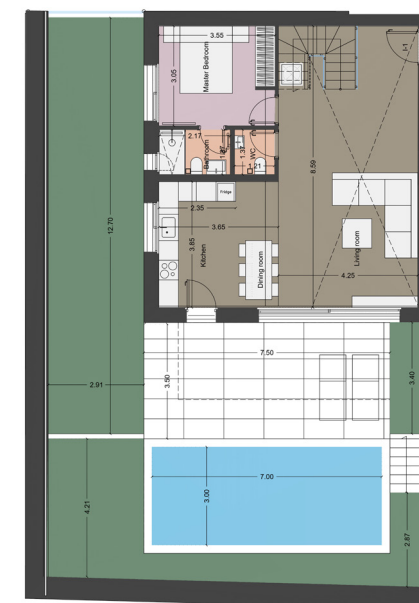

# Μεζονέτα I1

**ΤΟΠΟΘΕΣΙΑ:** Λεωφόρος Αμαρουσίου 24, Νέο Ηράκλειο

Επιφάνεια	132 τ.μ.
Όροφος	Ισόγειο & 1ος
Προσανατολισμός	Νοτιοδυτικός
Υπνοδωμάτιο	1 master & 2 Υ/Δ
Μπάνιο	2
WC	✓
Ιδιωτικός Κήπος	137 τ.μ.
Πισίνα	✓
ΕΝ Θέση στάθμευσης*	✓
Αποθήκη	✓

\*Με δυνατότητα δεύτερης θέσης στάθμευσης

Λεωφόρος Αμαρουσίου

1ος όροφος

Ισόγειο

T +30 212 000 8211 E [grammikos@grammikos.com](mailto:grammikos@grammikos.com) W [grammikos.com](http://grammikos.com)

ΣΗΜΕΙΩΣΗ: Οι διαστάσεις της κατοικίας έχουν υπολογιστεί από τα όρια των εξωτερικών τοίχων, συμπεριλαμβανομένων των εσωτερικών τοίχων και των εσωτερικών δομικών στοιχείων του κτηρίου. Αλλαγές ενδέχεται να γίνουν κατά τη διάρκεια της κατασκευής. Οι διαστάσεις, τα εξαρτήματα και τα φινιρίσματα υπόκεινται σε αλλαγές χωρίς ειδοποίηση. Οι κατοικίες παραδίδονται χωρίς έπιπλα. Η επίπλωση είναι ενδεικτική.