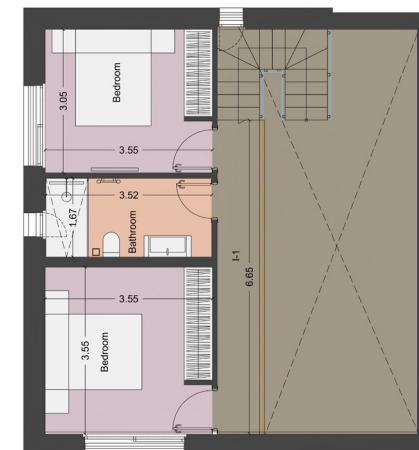

# Μεζονέτα I1

**ΤΟΠΟΘΕΣΙΑ:** Λεωφόρος Αμαρουσίου 24, Νέο Ηράκλειο

Επιφάνεια	132 τ.μ.
Όροφος	Ισόγειο & 1ος
Προσανατολισμός	Νοτιοδυτικός
Υπνοδωμάτιο	1 master & 2 Υ/Δ
Μπάνιο	2
WC	✓
Ιδιωτικός Κήπος	137 τ.μ.
Πισίνα	✓
ΕΝ Θέση στάθμευσης*	✓
Αποθήκη	✓

\*Με δυνατότητα δεύτερης θέσης στάθμευσης

Λεωφόρος Αμαρουσίου

1ος όροφος

Ισόγειο

T +30 212 000 8211 E [grammikos@grammikos.com](mailto:grammikos@grammikos.com) W [grammikos.com](http://grammikos.com)

ΣΗΜΕΙΩΣΗ: Οι διαστάσεις της κατοικίας έχουν υπολογιστεί από τα όρια των εξωτερικών τοίχων, συμπεριλαμβανομένων των εσωτερικών τοίχων και των εσωτερικών δομικών στοιχείων του κτηρίου. Αλλαγές ενδέχεται να γίνουν κατά τη διάρκεια της κατασκευής. Οι διαστάσεις, τα εξαρτήματα και τα φινιρίσματα υπόκεινται σε αλλαγές χωρίς ειδοποίηση. Οι κατοικίες παραδίδονται χωρίς έπιπλα. Η επίπλωση είναι ενδεικτική.