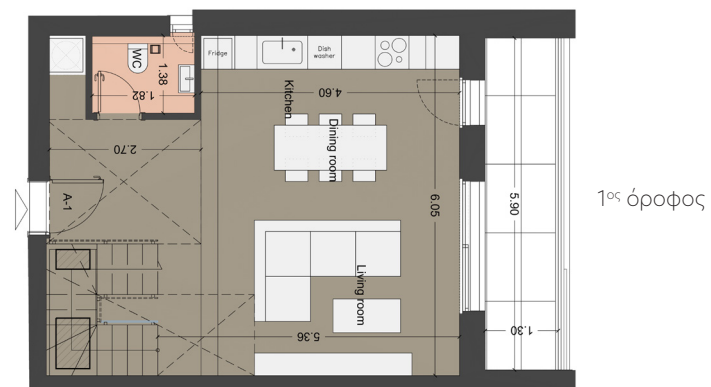

Μεζονέτα A1

ΤΟΠΟΘΕΣΙΑ: Λεωφόρος Αμαρουσίου 24, Νέο Ηράκλειο

Επιφάνεια	94 τ.μ.
Όροφος	1ος & 2ος
Προσανατολισμός	Νοτιοδυτικός
Υπνοδωμάτιο	2 Υ/Δ
Μπάνιο	1
WC	✓
Βεράντα	9 τ.μ.
ΕΝ Θέση στάθμευσης	✓
Αποθήκη	✓

----- Λεωφόρος Αμαρουσίου -----