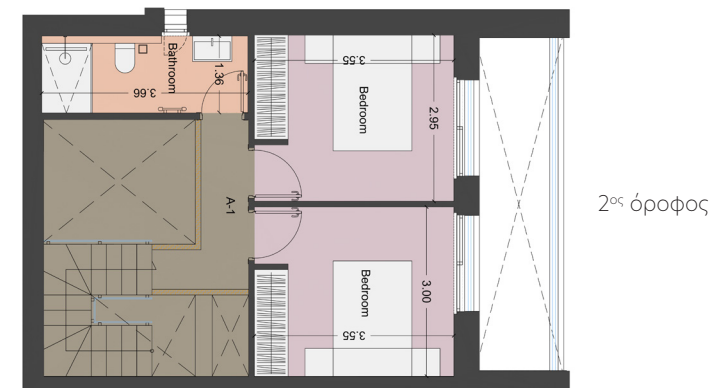

Μεζονέτα A1

ΤΟΠΟΘΕΣΙΑ: Λεωφόρος Αμαρουσίου 24, Νέο Ηράκλειο

Επιφάνεια	94 τ.μ.
Όροφος	1ος & 2ος
Προσανατολισμός	Νοτιοδυτικός
Υπνοδωμάτιο	2 Υ/Δ
Μπάνιο	1
WC	✓
Βεράντα	9 τ.μ.
ΕΝ Θέση στάθμευσης	✓
Αποθήκη	✓

----- Λεωφόρος Αμαρουσίου -----

T +30 212 000 8211 E grammikos@grammikos.com W grammikos.com

ΣΗΜΕΙΩΣΗ: Οι διαστάσεις της κατοικίας έχουν υπολογιστεί από τα όρια των εξωτερικών τοίχων, συμπεριλαμβανομένων των εσωτερικών τοίχων και των εσωτερικών δομικών στοιχείων του κτηρίου. Αλλαγές ενδέχεται να γίνουν κατά τη διάρκεια της κατασκευής. Οι διαστάσεις, τα εξαρτήματα και τα φινιρίσματα υπόκεινται σε αλλαγές χωρίς ειδοποίηση. Οι κατοικίες παραδίδονται χωρίς έπιπλα. Η επίπλωση είναι ενδεικτική.