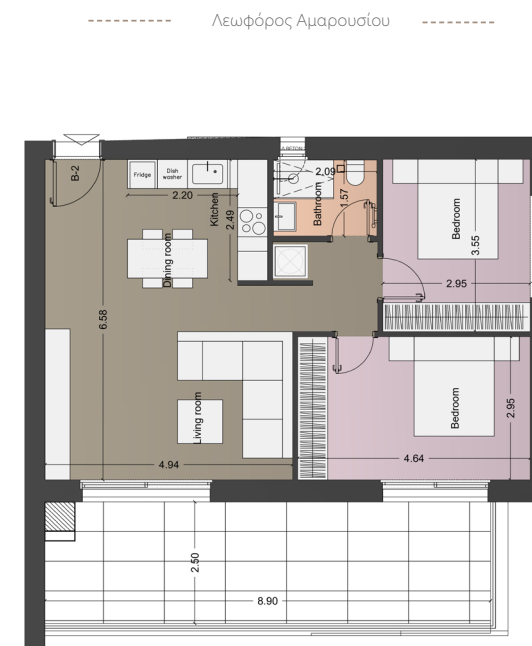

Διαμέρισμα Β2

ΤΟΠΟΘΕΣΙΑ: Λεωφόρος Αμαρουσίου 24, Νέο Ηράκλειο

Επιφάνεια	77 τ.μ.
Όροφος	2ος
Προσανατολισμός	Νοτιοανατολικός
Υπνοδωμάτιο	2 Υ/Δ
Μπάνιο	1
Βεράντα	25 τ.μ.
ΕΝ Θέση στάθμευσης	☑
Αποθήκη	☑

2ος όροφος