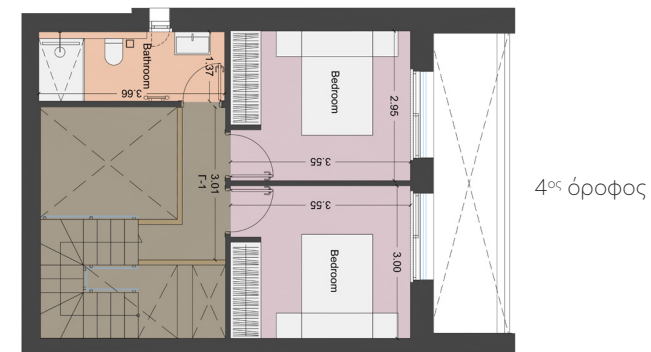

# Μεζονέτα Γ 1

**ΤΟΠΟΘΕΣΙΑ:** Λεωφόρος Αμαρουσίου 24, Νέο Ηράκλειο

Επιφάνεια	94 τ.μ.
Όροφος	3ος & 4ος
Προσανατολισμός	Νοτιοδυτικός
Υπνοδωμάτιο	2 Υ/Δ
Μπάνιο	1
WC	✓
Βεράντα	9 τ.μ.
Εν Θέση στάθμευσης	✓
Αποθήκη	✓

----- Λεωφόρος Αμαρουσίου -----

T +30 212 000 8211 E [grammikos@grammikos.com](mailto:grammikos@grammikos.com) W [grammikos.com](http://grammikos.com)

ΣΗΜΕΙΩΣΗ: Οι διαστάσεις της κατοικίας έχουν υπολογιστεί από τα όρια των εξωτερικών τοίχων, συμπεριλαμβανομένων των εσωτερικών τοίχων και των εσωτερικών δομικών στοιχείων του κτηρίου. Αλλαγές ενδέχεται να γίνουν κατά τη διάρκεια της κατασκευής. Οι διαστάσεις, τα εξαρτήματα και τα φινιρίσματα υπόκεινται σε αλλαγές χωρίς ειδοποίηση. Οι κατοικίες παραδίδονται χωρίς έπιπλα. Η επίπλωση είναι ενδεικτική.