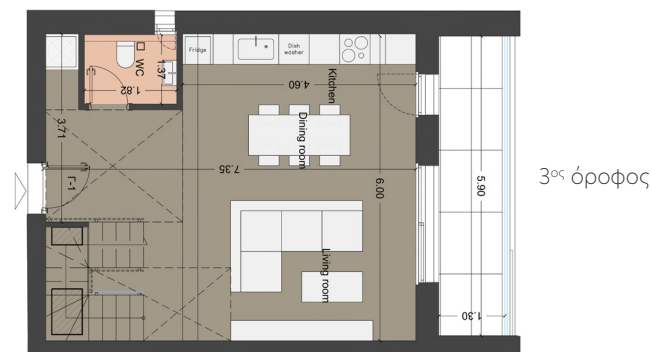

# Μεζονέτα Γ 1

**ΤΟΠΟΘΕΣΙΑ:** Λεωφόρος Αμαρουσίου 24, Νέο Ηράκλειο

Επιφάνεια	94 τ.μ.
Όροφος	3ος & 4ος
Προσανατολισμός	Νοτιοδυτικός
Υπνοδωμάτιο	2 Υ/Δ
Μπάνιο	1
WC	✓
Βεράντα	9 τ.μ.
Εν Θέση στάθμευσης	✓
Αποθήκη	✓

----- Λεωφόρος Αμαρουσίου -----

T +30 212 000 8211 E [grammikos@grammikos.com](mailto:grammikos@grammikos.com) W [grammikos.com](http://grammikos.com)

ΣΗΜΕΙΩΣΗ: Οι διαστάσεις της κατοικίας έχουν υπολογιστεί από τα όρια των εξωτερικών τοίχων, συμπεριλαμβανομένων των εσωτερικών τοίχων και των εσωτερικών δομικών στοιχείων του κτηρίου. Αλλαγές ενδέχεται να γίνουν κατά τη διάρκεια της κατασκευής. Οι διαστάσεις, τα εξαρτήματα και τα φινιρίσματα υπόκεινται σε αλλαγές χωρίς ειδοποίηση. Οι κατοικίες παραδίδονται χωρίς έπιπλα. Η επίπλωση είναι ενδεικτική.