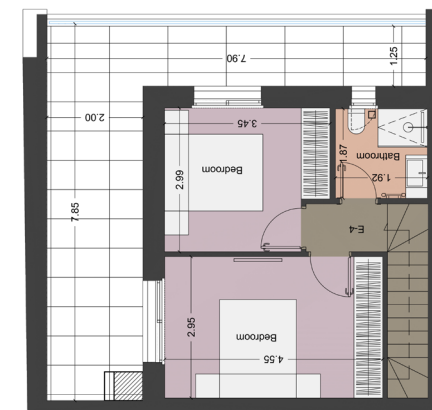

# Μεζονέτα Ε4

**ΤΟΠΟΘΕΣΙΑ:** Λεωφόρος Αμαρουσίου 24, Νέο Ηράκλειο

Επιφάνεια	99 τ.μ.
Όροφος	5ος & 6ος
Προσανατολισμός	Νοτιοανατολικός
Υπνοδωμάτιο	2 Υ/Δ
Μπάνιο	1
WC	☑
Βεράντα	37 τ.μ. σύνολο
ΕΥ Θέση στάθμευσης	☑
Αποθήκη	☑

6ος όροφος

5ος όροφος

----- Λεωφόρος Αμαρουσίου -----

T +30 212 000 8211 E [grammikos@grammikos.com](mailto:grammikos@grammikos.com) W [grammikos.com](http://grammikos.com)

ΣΗΜΕΙΩΣΗ: Οι διαστάσεις της κατοικίας έχουν υπολογιστεί από τα όρια των εξωτερικών τοίχων, συμπεριλαμβανομένων των εσωτερικών τοίχων και των εσωτερικών δομικών στοιχείων του κτηρίου. Αλλαγές ενδέχεται να γίνουν κατά τη διάρκεια της κατασκευής. Οι διαστάσεις, τα εξαρτήματα και τα φινιρίσματα υπόκεινται σε αλλαγές χωρίς ειδοποίηση. Οι κατοικίες παραδίδονται χωρίς έπιπλα. Η επίπλωση είναι ενδεικτική.