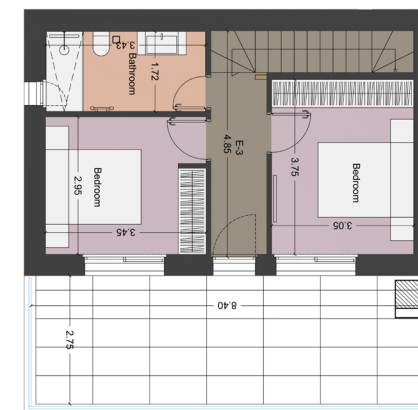

Μεζονέτα Ε3

ΤΟΠΟΘΕΣΙΑ: Λεωφόρος Αμαρουσίου 24, Νέο Ηράκλειο

Επιφάνεια	124 τ.μ.
Όροφος	5ος & 6ος
Προσανατολισμός	Βορειοανατολικός
Υπνοδωμάτιο	1 master & 2 Υ/Δ
Μπάνιο	2
WC	☑
Βεράντα	43 τ.μ. σύνολο
ΕΝ Θέση στάθμευσης*	☑
Αποθήκη	☑

*Με δυνατότητα δεύτερης θέσης στάθμευσης

6ος όροφος

5ος όροφος

----- Λεωφόρος Αμαρουσίου -----

T +30 212 000 8211 E grammikos@grammikos.com W grammikos.com

ΣΗΜΕΙΩΣΗ: Οι διαστάσεις της κατοικίας έχουν υπολογιστεί από τα όρια των εξωτερικών τοίχων, συμπεριλαμβανομένων των εσωτερικών τοίχων και των εσωτερικών δομικών στοιχείων του κτηρίου. Αλλαγές ενδέχεται να γίνουν κατά τη διάρκεια της κατασκευής. Οι διαστάσεις, τα εξαρτήματα και τα φινιρίσματα υπόκεινται σε αλλαγές χωρίς ειδοποίηση. Οι κατοικίες παραδίδονται χωρίς επίπλα. Η επίπλωση είναι ενδεικτική.