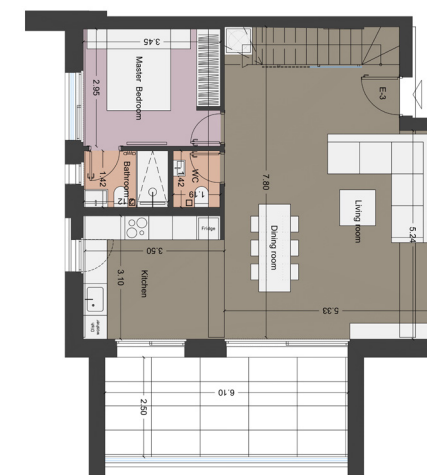

Μεζονέτα Ε3

ΤΟΠΟΘΕΣΙΑ: Λεωφόρος Αμαρουσίου 24, Νέο Ηράκλειο

Επιφάνεια	124 τ.μ.
Όροφος	5ος & 6ος
Προσανατολισμός	Βορειοανατολικός
Υπνοδωμάτιο	1 master & 2 Υ/Δ
Μπάνιο	2
WC	☑
Βεράντα	43 τ.μ. σύνολο
ΕΝ Θέση στάθμευσης*	☑
Αποθήκη	☑

*Με δυνατότητα δεύτερης θέσης στάθμευσης

6ος όροφος

5ος όροφος

----- Λεωφόρος Αμαρουσίου -----

T +30 212 000 8211 E grammikos@grammikos.com W grammikos.com

ΣΗΜΕΙΩΣΗ: Οι διαστάσεις της κατοικίας έχουν υπολογιστεί από τα όρια των εξωτερικών τοίχων, συμπεριλαμβανομένων των εσωτερικών τοίχων και των εσωτερικών δομικών στοιχείων του κτηρίου. Αλλαγές ενδέχεται να γίνουν κατά τη διάρκεια της κατασκευής. Οι διαστάσεις, τα εξαρτήματα και τα φινιρίσματα υπόκεινται σε αλλαγές χωρίς ειδοποίηση. Οι κατοικίες παραδίδονται χωρίς επίπλα. Η επίπλωση είναι ενδεικτική.