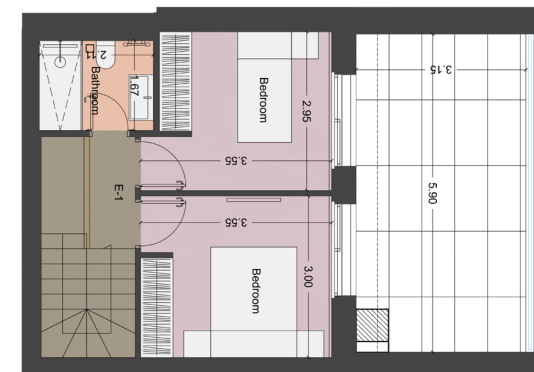

Μεζονέτα E1

ΤΟΠΟΘΕΣΙΑ: Λεωφόρος Αμαρουσίου 24, Νέο Ηράκλειο

Επιφάνεια	89 τ.μ.
Όροφος	5ος & 6ος
Προσανατολισμός	Νοτιοδυτικός
Υπνοδωμάτιο	2 Υ/Δ
Μπάνιο	1
WC	✓
Βεράντα	30 τ.μ. σύνολο
ΕΝ Θέση στάθμευσης	✓
Αποθήκη	✓

6ος όροφος

5ος όροφος

----- Λεωφόρος Αμαρουσίου -----

T +30 212 000 8211 E grammikos@grammikos.com W grammikos.com

ΣΗΜΕΙΩΣΗ: Οι διαστάσεις της κατοικίας έχουν υπολογιστεί από τα όρια των εξωτερικών τοίχων, συμπεριλαμβανομένων των εσωτερικών τοίχων και των εσωτερικών δομικών στοιχείων του κτηρίου. Αλλαγές ενδέχεται να γίνουν κατά τη διάρκεια της κατασκευής. Οι διαστάσεις, τα εξαρτήματα και τα φινιρίσματα υπόκεινται σε αλλαγές χωρίς ειδοποίηση. Οι κατοικίες παραδίδονται χωρίς έπιπλα. Η επίπλωση είναι ενδεικτική.