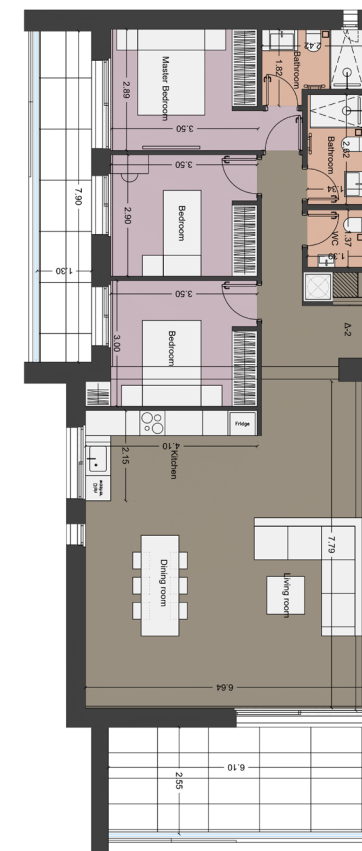

Διαμέρισμα Δ2

ΤΟΠΟΘΕΣΙΑ: Λεωφόρος Αμαρουσίου 24, Νέο Ηράκλειο

Επιφάνεια	121 τ.μ.
Όροφος	4ος
Προσανατολισμός	Βορειοανατολικός
Υπνοδωμάτιο	1 master & 2 Υ/Δ
Μπάνιο	2
WC	✓
Βεράντα	29 τ.μ.
ΕΝ Θέση στάθμευσης	✓
Αποθήκη	✓

4ος όροφος

Λεωφόρος Αμαρουσίου

T +30 212 000 8211 E grammikos@grammikos.com W grammikos.com

ΣΗΜΕΙΩΣΗ: Οι διαστάσεις της κατοικίας έχουν υπολογιστεί από τα όρια των εξωτερικών τοίχων, συμπεριλαμβανομένων των εσωτερικών τοίχων και των εσωτερικών δομικών στοιχείων του κτηρίου. Αλλαγές ενδέχεται να γίνουν κατά τη διάρκεια της κατασκευής. Οι διαστάσεις, τα εξαρτήματα και τα φινιρίσματα υπόκεινται σε αλλαγές χωρίς ειδοποίηση. Οι κατοικίες παραδίδονται χωρίς έπιπλα. Η επίπλωση είναι ενδεικτική.