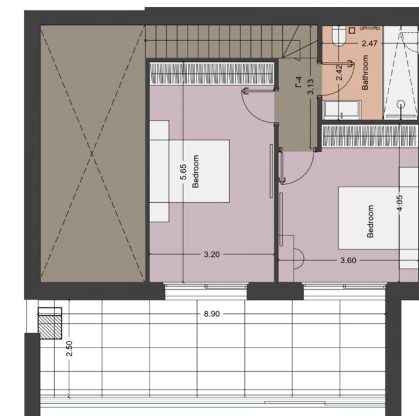

Μεζονέτα Γ 4

ΤΟΠΟΘΕΣΙΑ: Λεωφόρος Αμαρουσίου 24, Νέο Ηράκλειο

Επιφάνεια	132 τ.μ.
Όροφος	3ος & 4ος
Προσανατολισμός	Νοτιοανατολικός
Υπνοδωμάτιο	1 master & 2 Υ/Δ
Μπάνιο	2
WC	✓
Βεράντα	49 τ.μ. σύνολο
ΕΥ Θέση στάθμευσης	✓
Αποθήκη	✓

----- Λεωφόρος Αμαρουσίου -----

4ος όροφος

3ος όροφος

T +30 212 000 8211 E grammikos@grammikos.com W grammikos.com

ΣΗΜΕΙΩΣΗ: Οι διαστάσεις της κατοικίας έχουν υπολογιστεί από τα όρια των εξωτερικών τοίχων, συμπεριλαμβανομένων των εσωτερικών τοίχων και των εσωτερικών δομικών στοιχείων του κτηρίου. Αλλαγές ενδέχεται να γίνουν κατά τη διάρκεια της κατασκευής. Οι διαστάσεις, τα εξαρτήματα και τα φινιρίσματα υπόκεινται σε αλλαγές χωρίς ειδοποίηση. Οι κατοικίες παραδίδονται χωρίς επίπλα. Η επίπλωση είναι ενδεικτική.