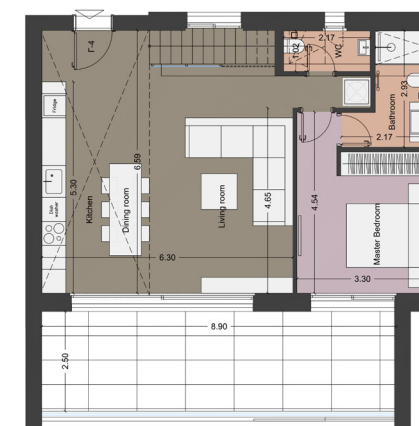

Μεζονέτα Γ 4

ΤΟΠΟΘΕΣΙΑ: Λεωφόρος Αμαρουσίου 24, Νέο Ηράκλειο

Επιφάνεια	132 τ.μ.
Όροφος	3ος & 4ος
Προσανατολισμός	Νοτιοανατολικός
Υπνοδωμάτιο	1 master & 2 Υ/Δ
Μπάνιο	2
WC	✓
Βεράντα	49 τ.μ. σύνολο
ΕΥ Θέση στάθμευσης	✓
Αποθήκη	✓

----- Λεωφόρος Αμαρουσίου -----

4ος όροφος

3ος όροφος

T +30 212 000 8211 E grammikos@grammikos.com W grammikos.com

ΣΗΜΕΙΩΣΗ: Οι διαστάσεις της κατοικίας έχουν υπολογιστεί από τα όρια των εξωτερικών τοίχων, συμπεριλαμβανομένων των εσωτερικών τοίχων και των εσωτερικών δομικών στοιχείων του κτηρίου. Αλλαγές ενδέχεται να γίνουν κατά τη διάρκεια της κατασκευής. Οι διαστάσεις, τα εξαρτήματα και τα φινιρίσματα υπόκεινται σε αλλαγές χωρίς ειδοποίηση. Οι κατοικίες παραδίδονται χωρίς επίπλα. Η επίπλωση είναι ενδεικτική.