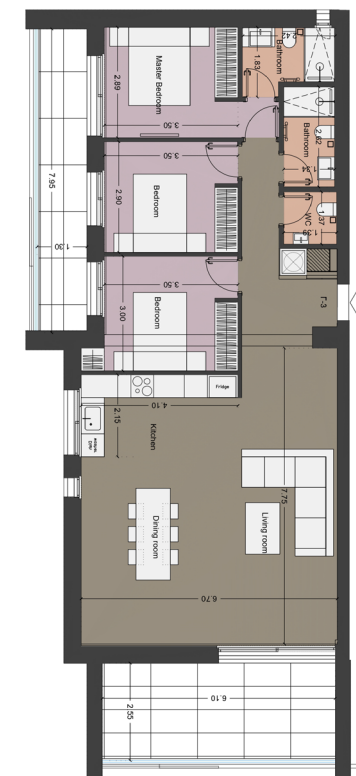

Διαμέρισμα Γ3

ΤΟΠΟΘΕΣΙΑ: Λεωφόρος Αμαρουσίου 24, Νέο Ηράκλειο

Επιφάνεια	121 τ.μ.
Όροφος	3ος
Προσανατολισμός	Βορειοανατολικός
Υπνοδωμάτιο	1 master & 2 Υ/Δ
Μπάνιο	2
WC	✓
Βεράντα	29 τ.μ.
ΕΝ Θέση στάθμευσης	✓
Αποθήκη	✓

3ος όροφος

Λεωφόρος Αμαρουσίου

T +30 212 000 8211 E grammikos@grammikos.com W grammikos.com

ΣΗΜΕΙΩΣΗ: Οι διαστάσεις της κατοικίας έχουν υπολογιστεί από τα όρια των εξωτερικών τοίχων, συμπεριλαμβανομένων των εσωτερικών τοίχων και των εσωτερικών δομικών στοιχείων του κτηρίου. Αλλαγές ενδέχεται να γίνουν κατά τη διάρκεια της κατασκευής. Οι διαστάσεις, τα εξαρτήματα και τα φινιρίσματα υπόκεινται σε αλλαγές χωρίς ειδοποίηση. Οι κατοικίες παραδίδονται χωρίς έπιπλα. Η επίπλωση είναι ενδεικτική.