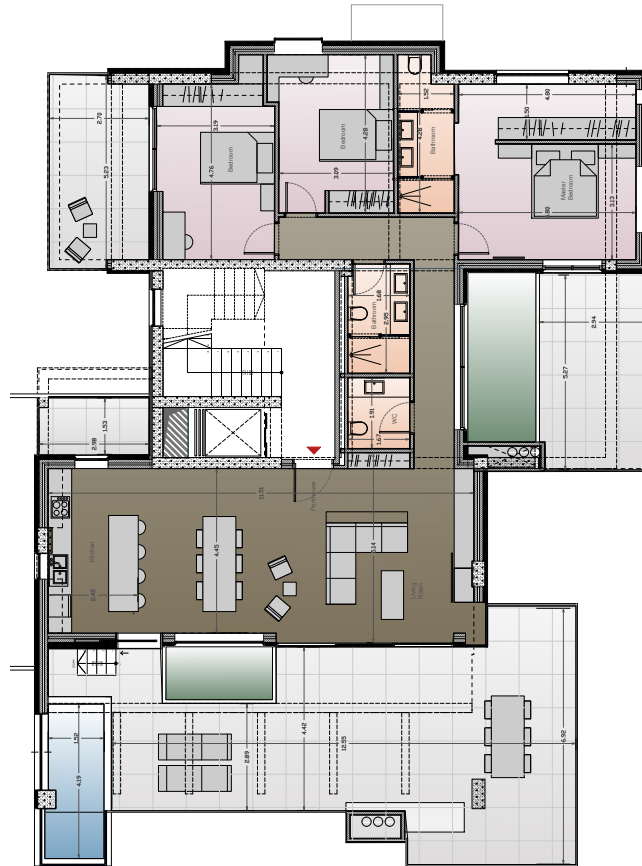

Διαμέρισμα

Penthouse

Επιφάνεια	160 τ.μ
Όροφος	5^{ος}
Προσανατολισμός	Πανοραμική θέα στο πάρκο & στη θάλασσα
Υ/Δ	1 master & 2 Υ/Δ
Μπάνιο	2
WC	1

Εξωτερικοί χώροι

Βεράντες	111.5 τ.μ. σύνολο
Τζακούζι	4.33μ. x 1.70μ.
Χώρος Στάθμευσης	2 θέσεις
Αποθήκη	☺

5^{ος}