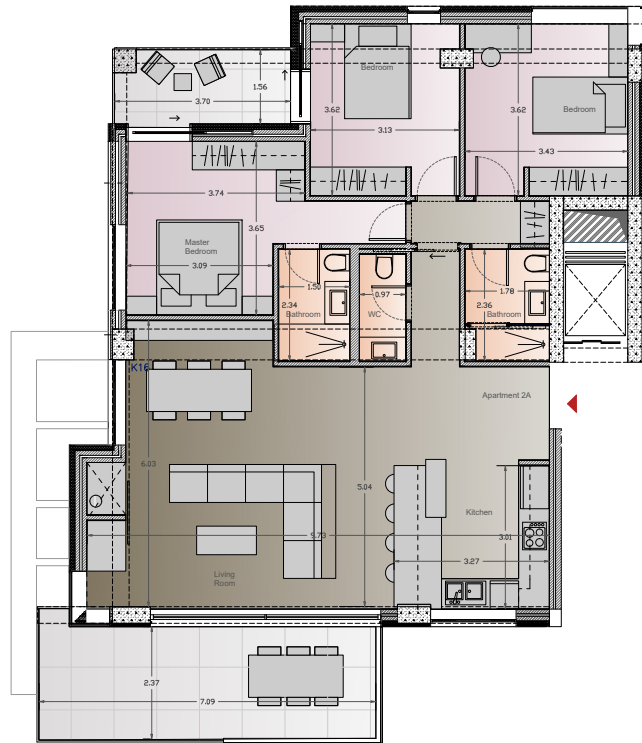

Διαμέρισμα

2A

Επιφάνεια	126 τ.μ.
Όροφος	2 ^{ος}
Προσανατολισμός	Νοτιοανατολικός
Υ/Δ	1 master & 2 Υ/Δ
Μπάνιο	2
WC	1

Εξωτερικοί χώροι

Βεράντες	24 τ.μ. σύνολο
Χώρος Στάθμευσης	☑
Αποθήκη	☑

2^{ος}

GRAMMIKOS GROUP