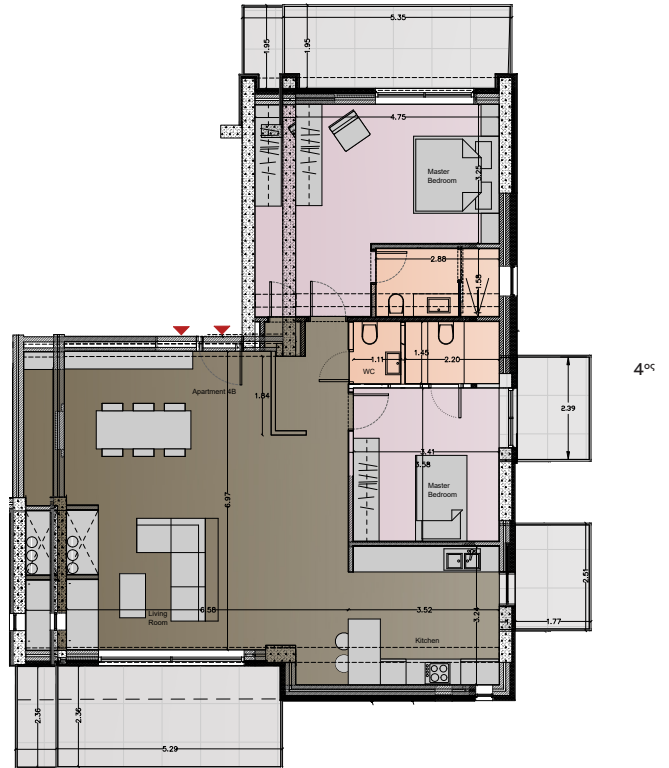

Διαμέρισμα

4B

Επιφάνεια	120 τ.μ
Όροφος	4 ^{ος}
Προσανατολισμός	Βορειοανατολικός
Υ/Δ	2 master
Μπάνιο	2
WC	1

Εξωτερικοί χώροι

Βεράντες	31.5 τ.μ. σύνολο
Χώρος Στάθμευσης	☑
Αποθήκη	☑

GRAMMIKOS GROUP

A 5 Agias Varvaras
Chalandri, 15231